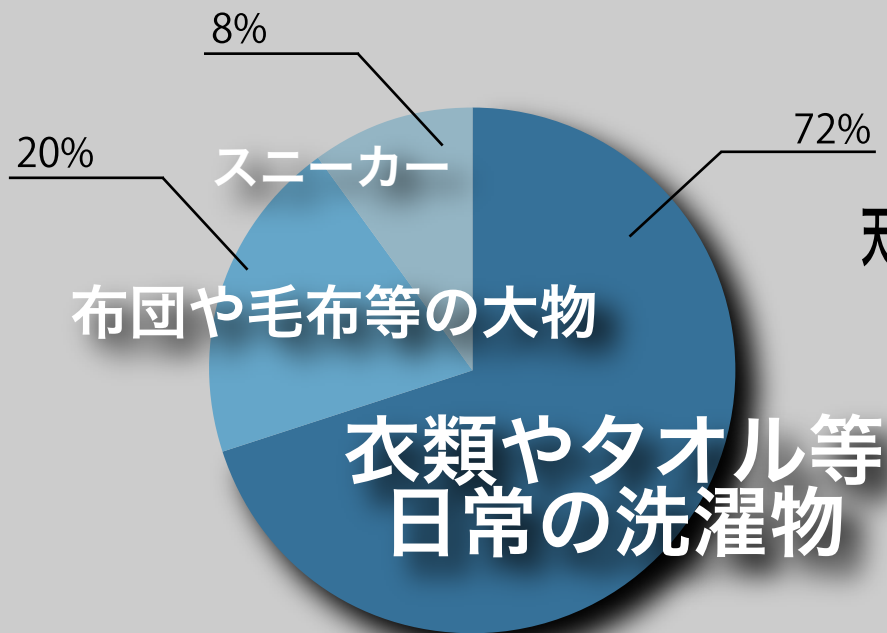

EARTH LAUNDRY 24時間営業

日常の洗濯物をコインランドリーで!!

店舗情報は裏面をチェック▶▶▶

コインランドリー使用目的の割合

※弊社利用実績に基づく

アースランドリーでまとめ洗い・乾燥をすると・・・

天気に左右される事なく洗濯物を干す・取り込む作業も不要!!

約1時間後にはふんわり仕上がり、後は畳むだけ!!

また、70℃以上のパワフルな高温乾燥の為

アレルギーの原因となるダニを撲滅し、

効果的に洗い流すことができるのです!!

日常衣類 15kgの目安

※素材やサイズにより異なります。

バスタオル 50枚

シーツ 30枚

Tシャツ 75枚